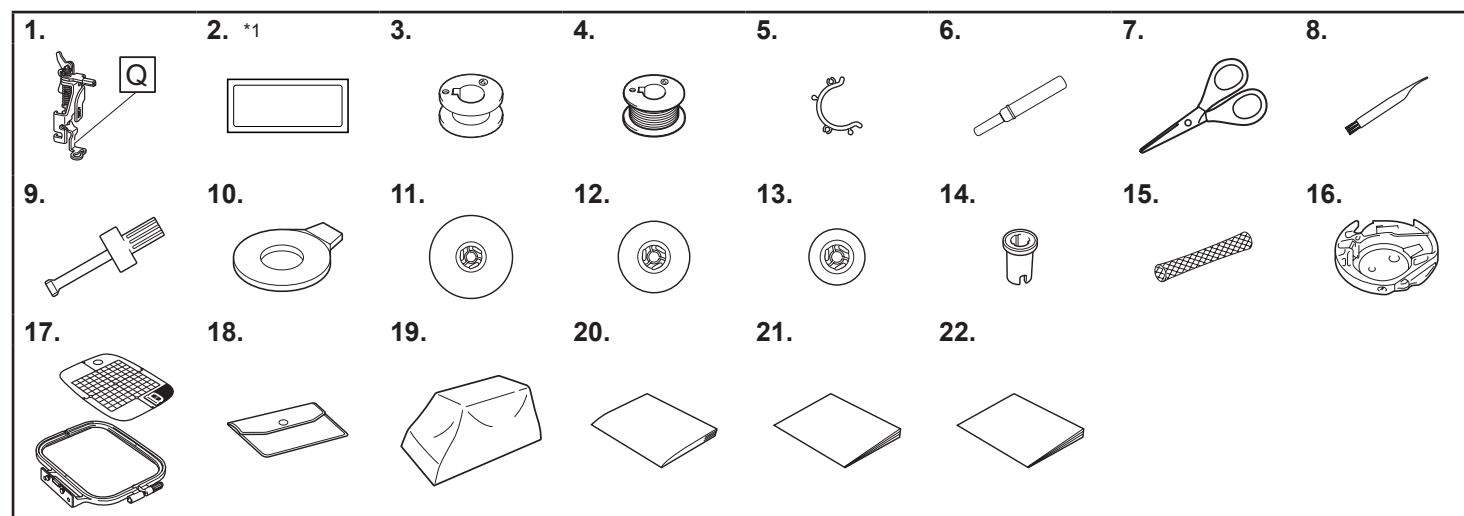

FR Accessoires inclus

Nous vous conseillons de conserver ce document à portée de main pour vous y référer ultérieurement.

PT Acessórios incluídos

Recomendamos guardar este documento em um lugar de fácil acesso para futuras referências.

Merci d'avoir choisi ce produit.
Les accessoires suivants sont fournis avec ce produit.

Obrigado por adquirir esta máquina.
Os acessórios a seguir estão incluídos neste produto.

*1 3 aiguilles 75/11,
1 aiguille 90/14

*1 3 agulhas 75/11,
1 agulha 90/14

FR Accessoires en option

Divers accessoires en option peuvent être achetés séparément.
Visitez notre site Web pour plus de détails.
Pour obtenir des pièces ou des accessoires en option, contactez votre revendeur Brother agréé le plus proche.

PT Acessórios opcionais

Estão disponíveis vários acessórios opcionais para serem adquiridos separadamente. Visite nosso site para obter mais informações.
Para obter peças ou acessórios opcionais, entre em contato com o revendedor autorizado da Brother mais próximo.

<https://s.brother/cojkb/>

Exemple/Exemplo

Jeu de cadre de broderie (petit)
H 2 cm × L 6 cm
(H 1" / pouce × L 2-1/2" / pouces)

Conjunto de bastidor de bordar (pequeno)
2 cm (A) × 6 cm (L)
(1 polegadas (A) × 2-1/2 polegadas (L))

Support pour 10 bobines
Suporte para 10 carretéis

Renfort de broderie
Entretela estabilizadora para bordado

N°	Nom de la pièce	Code de la pièce
1	Pied de broderie « Q » (sur la machine)	XD0474-151
2	Jeu d'aiguilles	X59535-051
3	Canette (sur la machine)	SFB: XA5539-151
4	Canette préremplie (4) (Fil de canette à broder blanc n° 90)	XG8625-001
5	Clip de canette (4)	
6	Découpeur	XZ5082-101
7	Ciseaux	XC1807-221
8	Brosse de nettoyage	X59476-051
9	Tournevis	XC4237-021
10	Tournevis en forme de disque	XC1074-051
11	Couvercle de bobine (grand)	130012-027
12	Couvercle de bobine (moyen) (sur la machine)	XE1372-003
13	Couvercle de bobine (petit)	130013-126
14	Centre amovible pour bobine de fil (bobine de fil mini/très grande)	XA5752-121
15	Filet de la bobine	XA5523-020
16	Boîtier de la canette (sur la machine)	XG8874-001
17	Jeu de cadre de broderie (moyen) H 10 cm × L 10 cm (H 4" / pouces × L 4" / pouces)	EF62: XF2415-001
18	Sac d'accessoires	XC4487-021
19	Housse antipoussière	XE5387-002
20	Manuel d'instructions	Contactez votre revendeur Brother agréé.
21	Guide de référence rapide	
22	Guide de motifs de broderie	

Remarque

- La vis du support du pied-de-biche est disponible auprès de votre revendeur Brother agréé. (code de la pièce : XG1343-001)