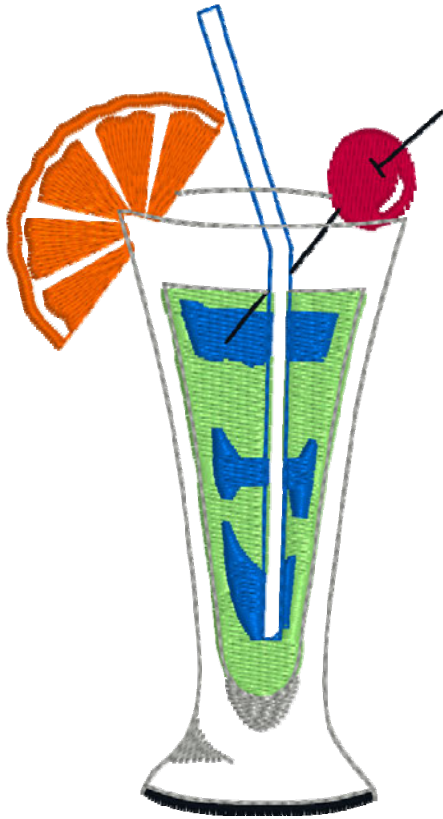

Scale 100%

Dimensions

Width: 57.3 mm

Height: 106.9 mm

Stitches: 4826

Color Information

	Color	Thread Palette	Number	Name	Effect	Stitches	Length
1		Robison-Anton Rayon 40	2211	Nile		1441	6.097 m
2		Robison-Anton Rayon 40	2529	Dolphin Blue		912	3.150 m
3		Robison-Anton Rayon 40	2328	Pumpkin		1160	4.575 m
4		Robison-Anton Rayon 40	2508	Rosewood		258	1.226 m
5		Robison-Anton Rayon 40	2296	Black		239	1.002 m
6		Robison-Anton Rayon 40	2618	Pro Night Sky		816	2.565 m