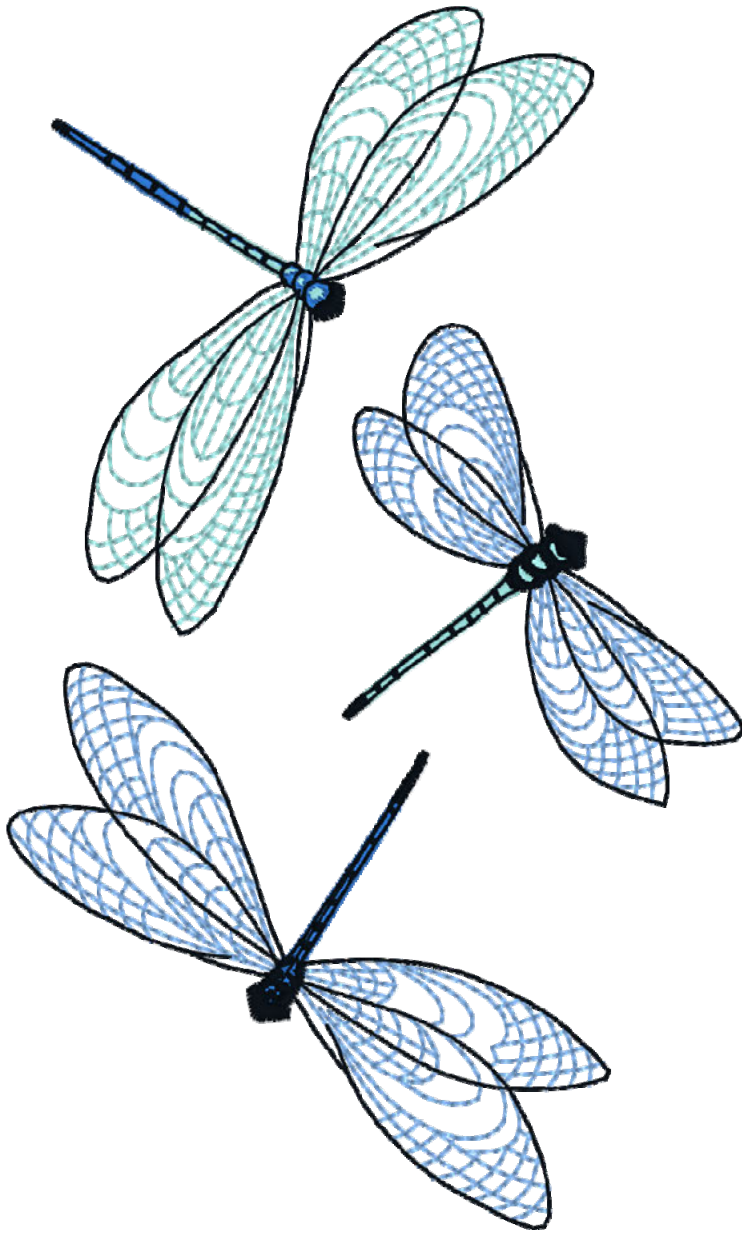

Scale 100%

Dimensions

Width: 97.0 mm

Height: 161.5 mm

Stitches: 6647

Color Information

	Color	Thread Palette	Number	Name	Effect	Stitches	Length
1		Robison-Anton Rayon 40	2310	Mint Julep		1724	5.487 m
2		Robison-Anton Rayon 40	2206	Baby Blue		2112	6.549 m
3		Robison-Anton Rayon 40	2528	Atlantis Blue		435	1.547 m
4		Robison-Anton Rayon 40	2296	Black		2376	7.211 m