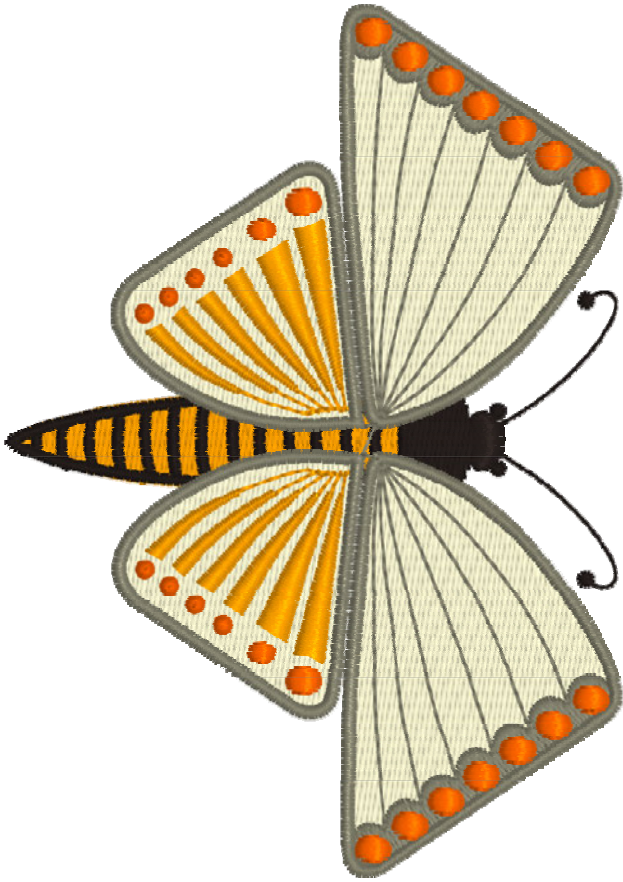

Scale 100%

Dimensions

Width: 81.4 mm

Height: 115.2 mm

Stitches: 13918

Color Information

	Color	Thread Palette	Number	Name	Effect	Stitches	Length
1		Robison-Anton Rayon 40	2316	Celery		5473	34.493 m
2		Robison-Anton Rayon 40	2465	Scholastic		2148	8.097 m
3		Robison-Anton Rayon 40	2566	Best Brown		1163	3.278 m
4		Robison-Anton Rayon 40	2572	Grayrod		4183	13.621 m
5		Robison-Anton Rayon 40	2328	Pumpkin		951	4.139 m