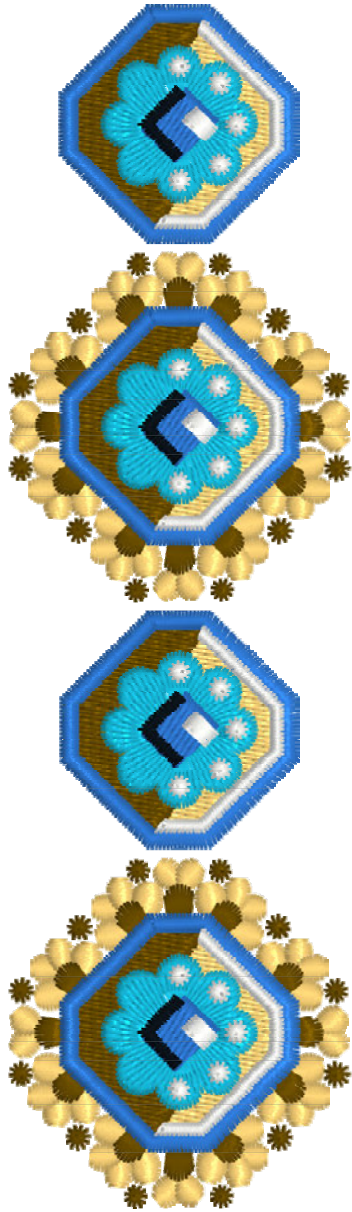

Scale 100%

Dimensions

Width: 44.8 mm

Height: 158.9 mm

Stitches: 13618

Color Information

	Color	Thread Palette	Number	Name	Effect	Stitches	Length
1		Robison-Anton Rayon 40	2234	Glow		4190	17.250 m
2		Robison-Anton Rayon 40	2569	Earthen Tan		3076	14.782 m
3		Robison-Anton Rayon 40	2306	Periwinkle		2364	11.377 m
4		Robison-Anton Rayon 40	2528	Atlantis Blue		2546	11.952 m
5		Robison-Anton Rayon 40	2574	Aspen White		1191	4.121 m
6		Robison-Anton Rayon 40	2296	Black		251	0.935 m